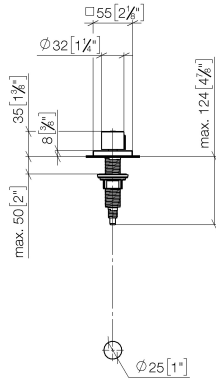

Accionamiento excéntrico manual con maneta de control giratoria - Dark  
Chrome

LOT

10 711 970

- Accionamiento para un fregadero
- Se incluye adaptador para el tiro Bowden

Encaja con LOT

	Dark Chrome	10 711 970-19
	Cromo	10 711 970-00
	Platino cepillado	10 711 970-06
	Platino	10 711 970-08
	Latón (Oro 23k)	10 711 970-09
	Latón cepillado (Oro 23k)	10 711 970-28
	Negro mate	10 711 970-33
	Champagne cepillado (Oro 22k)	10 711 970-46
	Champagne (Oro 22k)	10 711 970-47
	Cromo cepillado	10 711 970-93
	Dark Platinum cepillado	10 711 970-99

10 711 970  
mm [inches]

Accionamiento excéntrico manual con maneta de control giratoria - Dark  
Chrome

LOT

10 711 970

Piezas para otros  
acabados pueden  
encontrarse aquí:  
Cromo